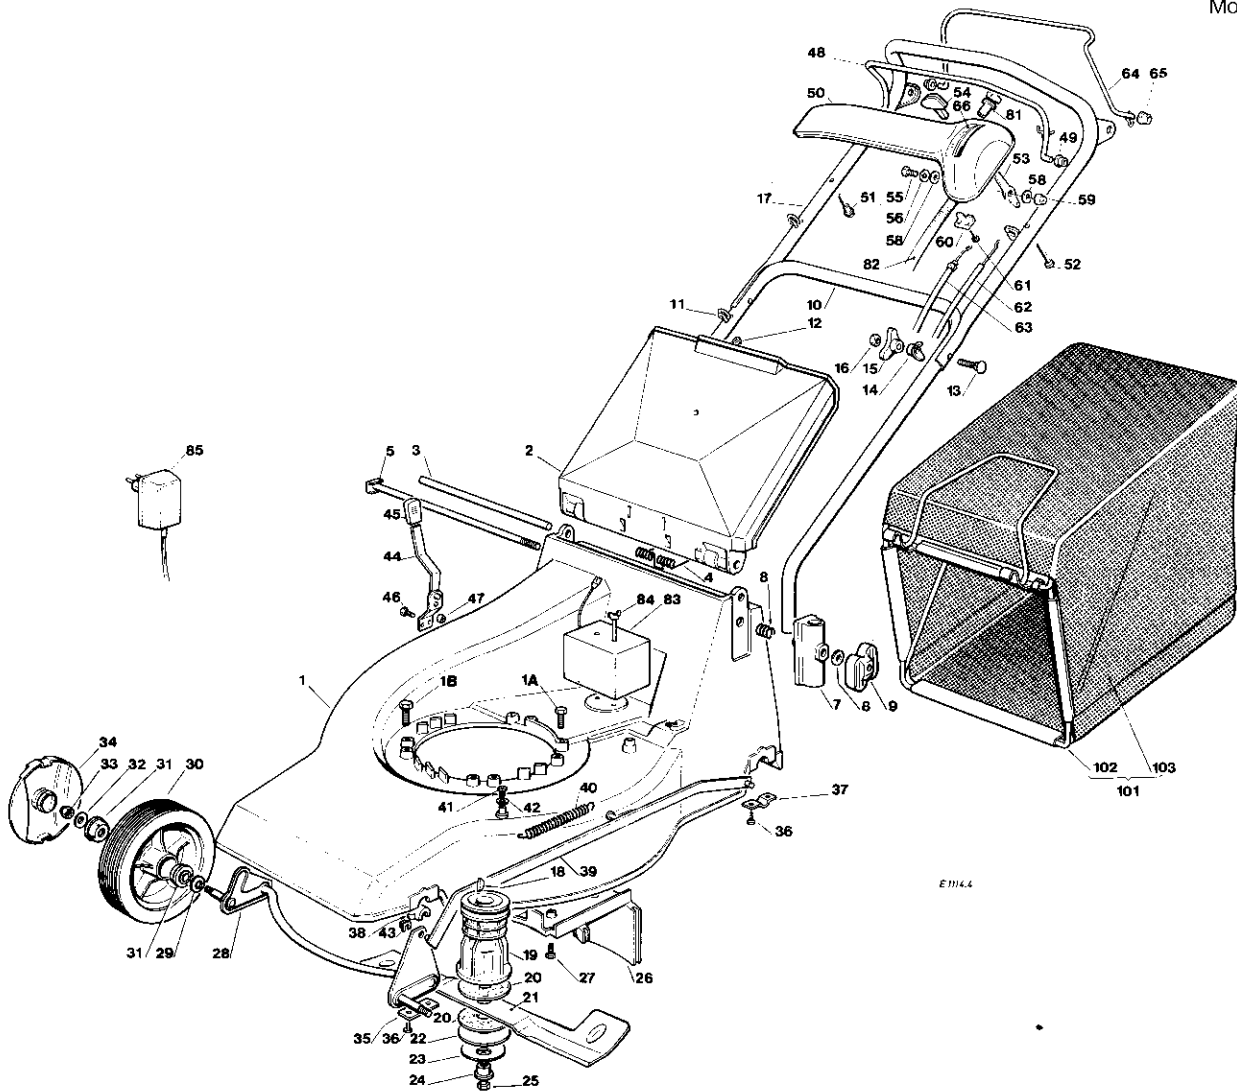

VISTE ESPLOSE  
EXPLODED VIEWS

VUES ECLATEES  
SPRENGZEICHNUNGEN

PA 504 TR  
PA 504 TR-E 001

Mod. 1995

Pos. Nr.	Codice Kodex Code	Descrizione	Description	Description	Beschreibung	Q.tà Q.ty Q.tè Menge
1	81000297/0	CHASSIS ROSSO (PA 504 TR)	RED DECK (PA 504 TR)	CHASSIS ROUGE (PA 504 TR)	ROTES GEHÄUSE (PA 504 TR)	1
—	81000780/0	CHASSIS ROSSO (PA 504 TR-E)	RED DECK (PA 504 TR-E)	CHASSIS ROUGE (PA 504 TR-E)	ROTES GEHÄUSE (PA 504 TR-E)	1
—	81000294/0	CHASSIS GIALLO (PA 504 TR)	YELLOW DECK (PA 504 TR)	CHASSIS JAUNE (PA 504 TR)	GELBES GEHÄUSE (PA 504 TR)	1
—	81000295/0	CHASSIS GIALLO (PA 504 TR-E)	YELLOW DECK (PA 504 TR-E)	CHASSIS JAUNE (PA 504 TR-E)	GELBES GEHÄUSE (PA 504 TR-E)	1
—	81001447/0	CHASSIS VERDE (PA 504 TR)	GREEN DECK (PA 504 TR)	CHASSIS VERT (PA 504 TR)	GRÜNES GEHÄUSE (PA 504 TR)	1
—	81001449/0	CHASSIS VERDE (PA 504 TR-E)	GREEN DECK (PA 504 TR-E)	CHASSIS VERT (PA 504 TR-E)	GRÜNES GEHÄUSE (PA 504 TR-E)	1
1A	12691800/0	VITE (M8x60)	SCREW (M8x60)	VIS (M8x60)	SCHRAUBE (M8x60)	3/2
1B	12692080/0	VITE (M8x90)	SCREW (M8x90)	VIS (M8x90)	SCHRAUBE (M8x90)	0/1
1C	12521350/0	RONDELLA	WASHER	RONDELLE	SCHIBE (M8x90)	3
1D	12155000/0	DADO	NUT	ECROU	MUTTER	3
2	22600010/0	PARASASSI	STONE-GUARD	PARE-PIERRES	PRALLBLECH	1
3	22517854/0	PERNO	PIN	PIVOT	BDLZEN	1
4	22450700/0	MOLLA	SPRING	RESSORT	FEDER	1
5	81001210/0	ASSE FULCRO MANICO	HANDLE FULCRUM AXLE	POINT D'APPUI MANCHERON	HEBELSTUETZE FUER HOLM	1
6	22446190/0	MOLLA	SPRING	RESSORT	FEDER	2
7	22785065/0	SUPPORTO MANICO	HANDLE SUPPORT	SUPPORT MANCHERON	GRIFFHALTER	2
8	12522030/0	RONDELLA	WASHER	RONDELLE	SCHIBE	1
9	81200000/0	MANOPOLA	KNOB	POIGNEE	GRIFF	1
10	81007016/0	PARTIE INFERIORE MANICO	LOWER HANDLE	PARTIE INF. MANCHERON	UNTERHOLM	1
11	22430309/0	MOLLA	SPRING	RESSORT	FEDER	2
12	12154330/0	DADO	NUT	ECROU	MUTTER	2
13	12819201/0	VITE	SCREW	VIS	SCHRAUBE	1
14	22680006/1	RONDELLA	WASHER	RONDELLE	SCHIBE	2
15	22399900/0	MANOPOLINA	KNOB	POIGNEE	GRIFF	2