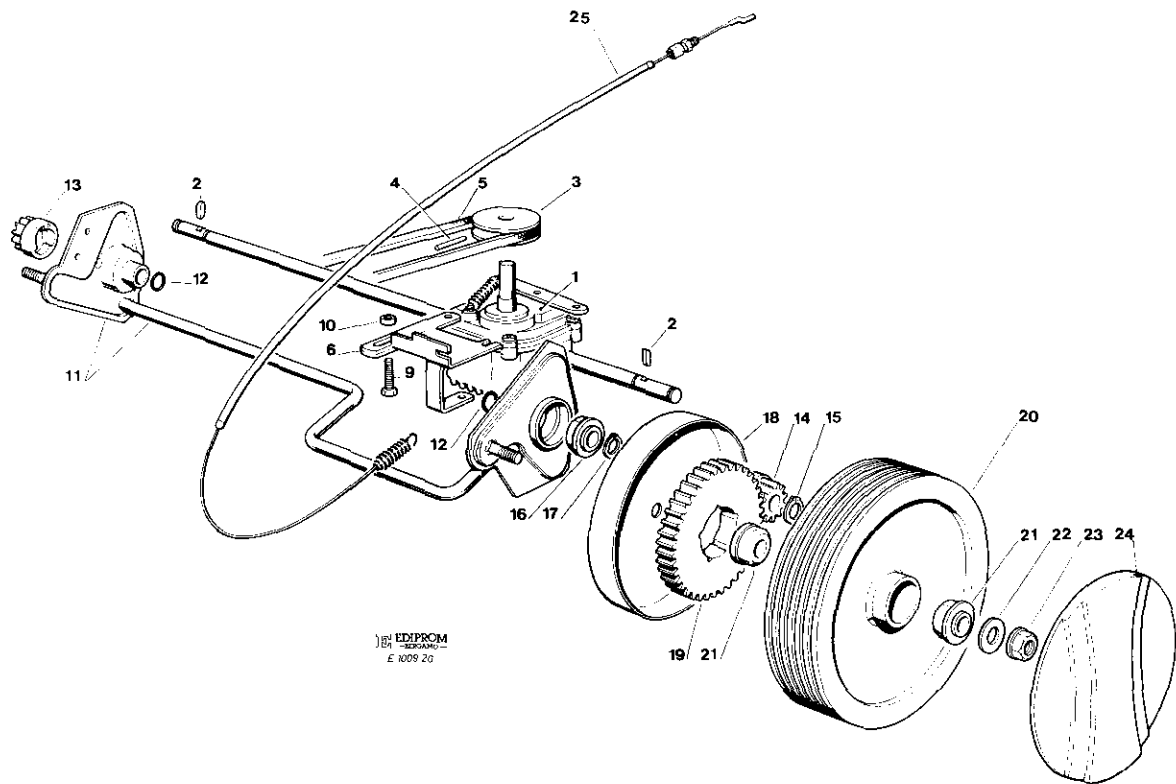

Pos. Nr.	Codice Kodex Code	Descrizione	Description	Description	Beschreibung	Q.tà Q.ty Q.tè Menge
1	1865200/1	GRUPPO TRAZIONE	REAR DRIVE	GROUPE TRACTION	ANTRIEB	1
2	22328600/1	LINGUETTA TRASCINAMENTO	DRIVING KEY	CLAVETTE	MITNEHMERLAPPEN	2
3	22601904/0	PULEGGIA	PULLEY	POULIE	RIEMENSCHIBE	1
4	12645705/0	SPINA	PIN	GOUPILLE	STIFT	1
5	35064150/0	CINGHIA	BELT	COURROIE	RIEMEN	1
6	81001454/0	SUPPORTO GRUPPO TRAZIONE	REAR DRIVE UNIT SUPPORT	SUPPORT GROUPE TRACTION	ANTRIEBHALTER	1
9	12793900/0	VITE	SCREW	VIS	SCHRAUBE	1
10	12293200/0	DADO	NUT	ECROU	MUTTER	1
11	81001232/2	ASSE RUOTE POSTERIORE	REAR WHEELS AXLE	AXE ROUES ARRIERE	HINTERRARDER ACHSE	1
12	12019900/0	ANELLO	RING	BAGUE	RING	2
13	22570110/0	PIGNONE DESTRO	RIGHT PINION	PIGNON DROITE	RECHTES RITZEL	1
14	22570120/0	PIGNONE SINISTRO	LEFT PINION	PIGNON GAUCHE	LINKES RITZEL	1
15-17	12608600/0	SEEGER	SEEGER	SEEGER	SEEGER	1
16	22122200/0	CUSCINETTO	BEARING	ROULEMENT	KUGELLAGER	1
18	81006846/0	PROTEZIONE RUOTE	WHEEL GUARD	PROTECTION ROUE	RAEDERSCHUTZ	2
19	22120105/1	CORONA	RING GEAR	COURONNE	KRANZ	2
20	81007313/0	RUOTA POST. Ø 210 (DISCO NERO)	REAR WHEEL Ø 210 (BLACK DISC)	ROUE ARRIERE Ø 210 (DISQUE NOIRE)	HINTERRAD Ø 210 (SCHWARZE SCHEIBE)	2
21	22122200/0	CUSCINETTO	BEARING	ROULEMENT	KUGELLAGER	4
22	12369500/0	RONDELLA	WASHER	RONDELLE	SCHEIBE	2
23	12155000/0	DADO	NUT	ECROU	MUTTER	2
24	22110251/0	COPRIMOZZO BIANCO	WHITE HUB CAP	COUVRE-MOYEU BLANC	WEISSE RADKAPPE	2
—	22110253/0	COPRIMOZZO GIALLO	YELLOW HUB CAP	COUVRE-MOYEU JAUNE	GELBE RADKAPPE	2
25	81001141/0	ASS. COMANDO TRAZIONE	REAR DRIVE ASS.Y	ENS. COMANDE TRACTION	ANTRIEB	1